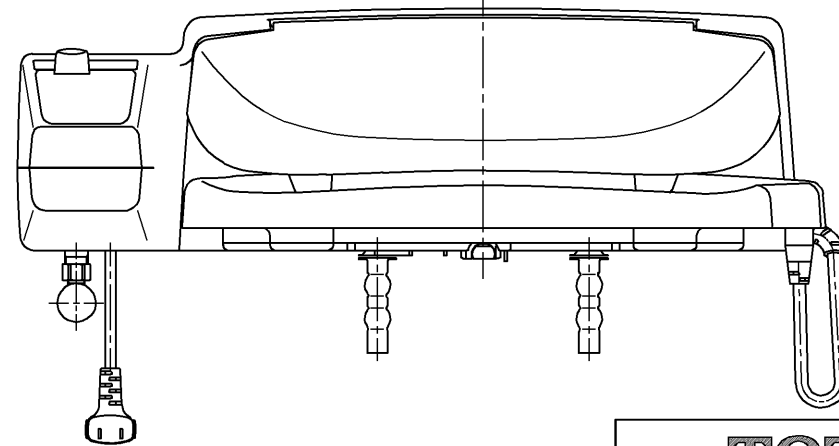

生産中止図面

2006/02

<特殊内容>  
1.色違い品

\*定格: AC110V-604W 60Hz

<b>TOTO</b>			単位 mm	名称
製図 大庭	検図 藤井 橋本 池田	日付 99-04-15	尺度 1 : 5	洗淨脱臭暖房便座
備考				品番 TCF631TV5
				図番 TCF631TV5_A1010
				ページNo. 1-1 (改)