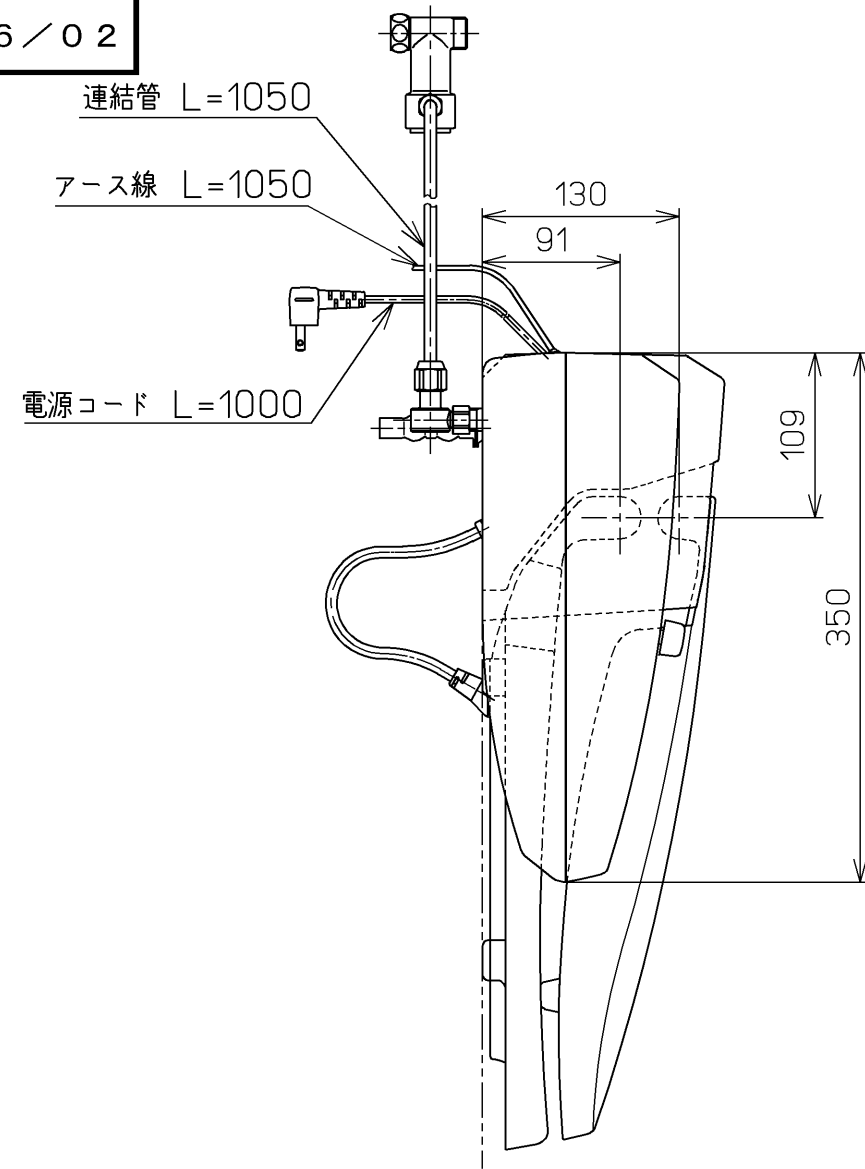

生産中止図面

2006/02

<特殊内容>  
1.色違い品

\*定格: AC110V-604W 60Hz

<b>TOTO</b>			単位 mm	名称
製図 大庭	検図 藤井 橋本 池田	日付 99-04-15	尺度 1 : 5	洗淨脱臭暖房便座
備考				品番 TCF631TV5
				図番 TCF631TV5_A1010
				ページNo. 1-1 (改)