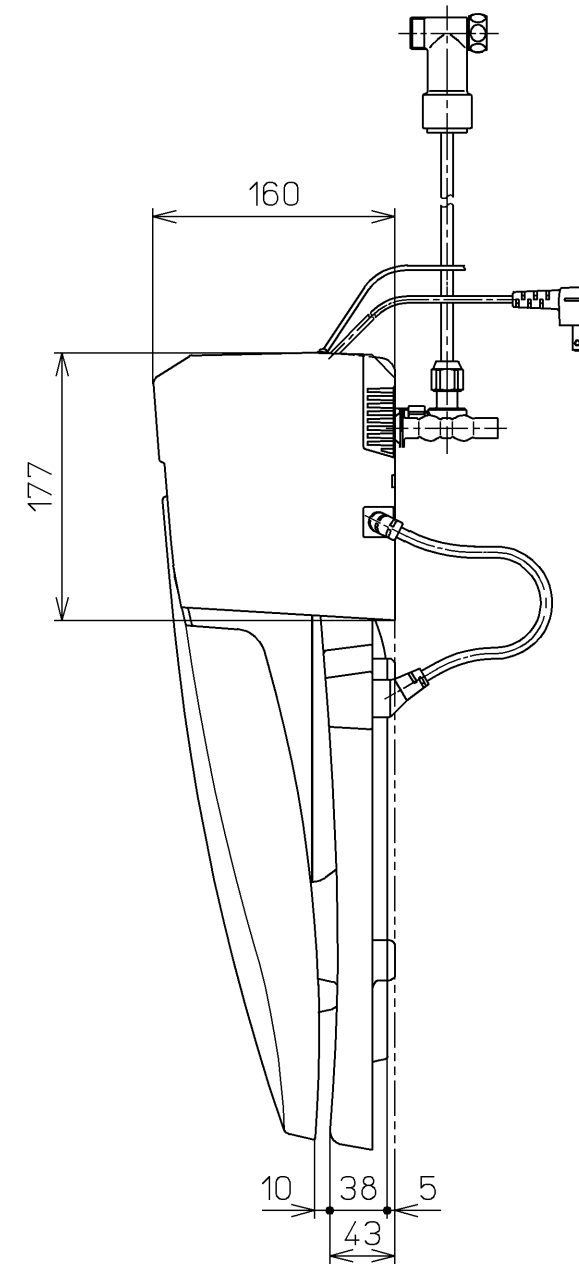

生産中止図面

2006/02

<特殊内容>  
1.色違い品

\*定格: AC110V-604W 60Hz

<b>TOTO</b>			単位 mm	名称
製図 大庭	検図 藤井 橋本 池田	日付 99-04-15	尺度 1 : 5	洗淨脱臭暖房便座
備考				品番 TCF631TV5
				図番 TCF631TV5_A1010
				ページNo. 1-1 (改)