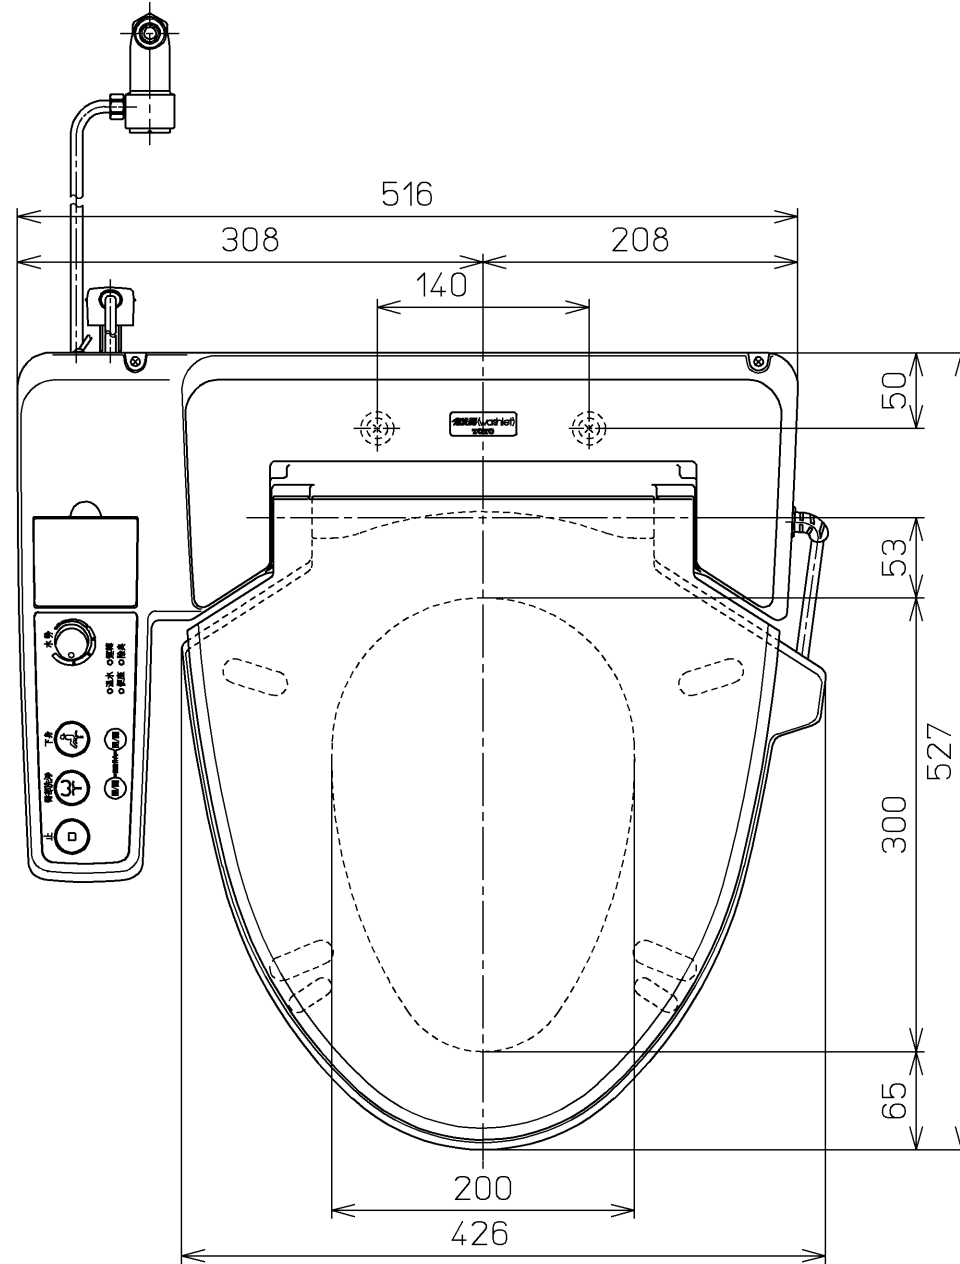

生産中止図面

2006/02

<特殊内容>  
1.色違い品

\*定格: AC110V-604W 60Hz

<b>TOTO</b>			単位 mm	名称
製図 大庭	検図 藤井 橋本 池田	日付 99-04-15	尺度 1 : 5	洗淨脱臭暖房便座
備考				品番 TCF631TV5
				図番 TCF631TV5_A1010
				ページNo. 1-1 (改)